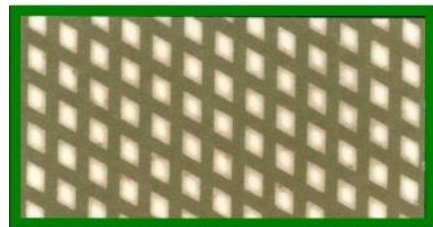

BAG-GreenCard – Auswerteschema

Unbehandelter Indikator

PASS
Vollständiger Farbumschlag nach grün

FAIL
Mangelhafte Luftentfernung
bzw. Dampfdurchdringung

PASS
Bräunliche Verfärbung, lange Trocknungszeit

FAIL
Mangelhafte Luftentfernung
bzw. Dampfdurchdringung

PASS
Bräunliche Verfärbung, lange Trocknungszeit

FAIL
Mangelhafte Luftentfernung
bzw. Dampfdurchdringung

PASS
Wassertropfen auf Indikator, Schirm verwenden
oder Karte anders herum in Halter einsetzen