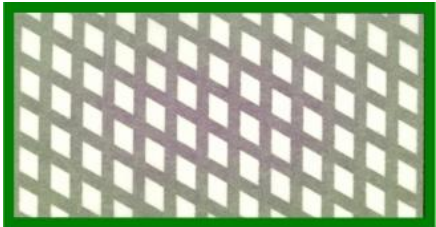

BAG-GreenCard – Auswerteschema

Unbehandelter Indikator

PASS
Vollständiger Farbumschlag nach grün

FAIL
Mangelhafte Luftentfernung
bzw. Dampfdurchdringung

PASS
Bräunliche Verfärbung, lange Trocknungszeit

FAIL
Mangelhafte Luftentfernung
bzw. Dampfdurchdringung

PASS
Bräunliche Verfärbung, lange Trocknungszeit

FAIL
Mangelhafte Luftentfernung
bzw. Dampfdurchdringung

PASS
Wassertropfen auf Indikator, Schirm verwenden
oder Karte anders herum in Halter einsetzen