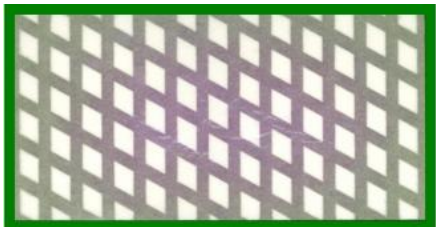

BAG-GreenCard – Auswerteschema

Unbehandelter Indikator

PASS
Vollständiger Farbumschlag nach grün

FAIL
Mangelhafte Luftentfernung
bzw. Dampfdurchdringung

PASS
Bräunliche Verfärbung, lange Trocknungszeit

FAIL
Mangelhafte Luftentfernung
bzw. Dampfdurchdringung

PASS
Bräunliche Verfärbung, lange Trocknungszeit

FAIL
Mangelhafte Luftentfernung
bzw. Dampfdurchdringung

PASS
Wassertropfen auf Indikator, Schirm verwenden
oder Karte anders herum in Halter einsetzen