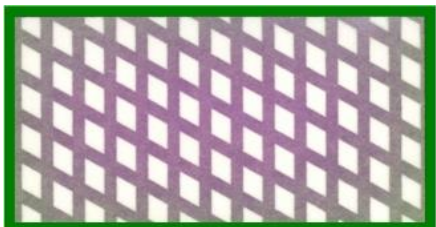

BAG-GreenCard – Auswerteschema

Unbehandelter Indikator

PASS
Vollständiger Farbumschlag nach grün

FAIL
Mangelhafte Luftentfernung
bzw. Dampfdurchdringung

PASS
Bräunliche Verfärbung, lange Trocknungszeit

FAIL
Mangelhafte Luftentfernung
bzw. Dampfdurchdringung

PASS
Bräunliche Verfärbung, lange Trocknungszeit

FAIL
Mangelhafte Luftentfernung
bzw. Dampfdurchdringung

PASS
Wassertropfen auf Indikator, Schirm verwenden
oder Karte anders herum in Halter einsetzen